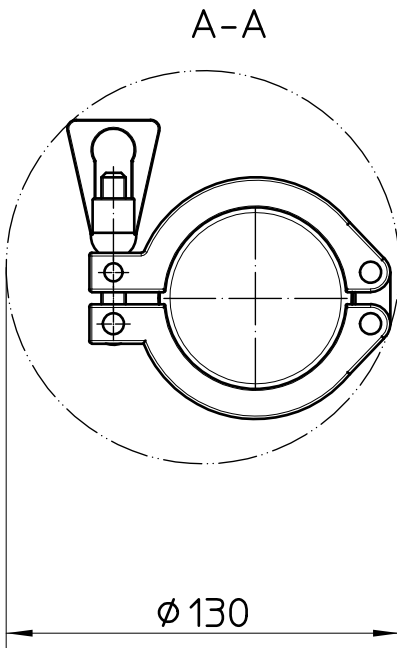

1200	1240	1423
1000	1040	1223
700	740	923
400	440	623
ET	a	b

ET=Eintauchtiefe
 Immersion length
 Longueur d'immersion

Einbaumaß
 Mounting dimension
 Dimension montage